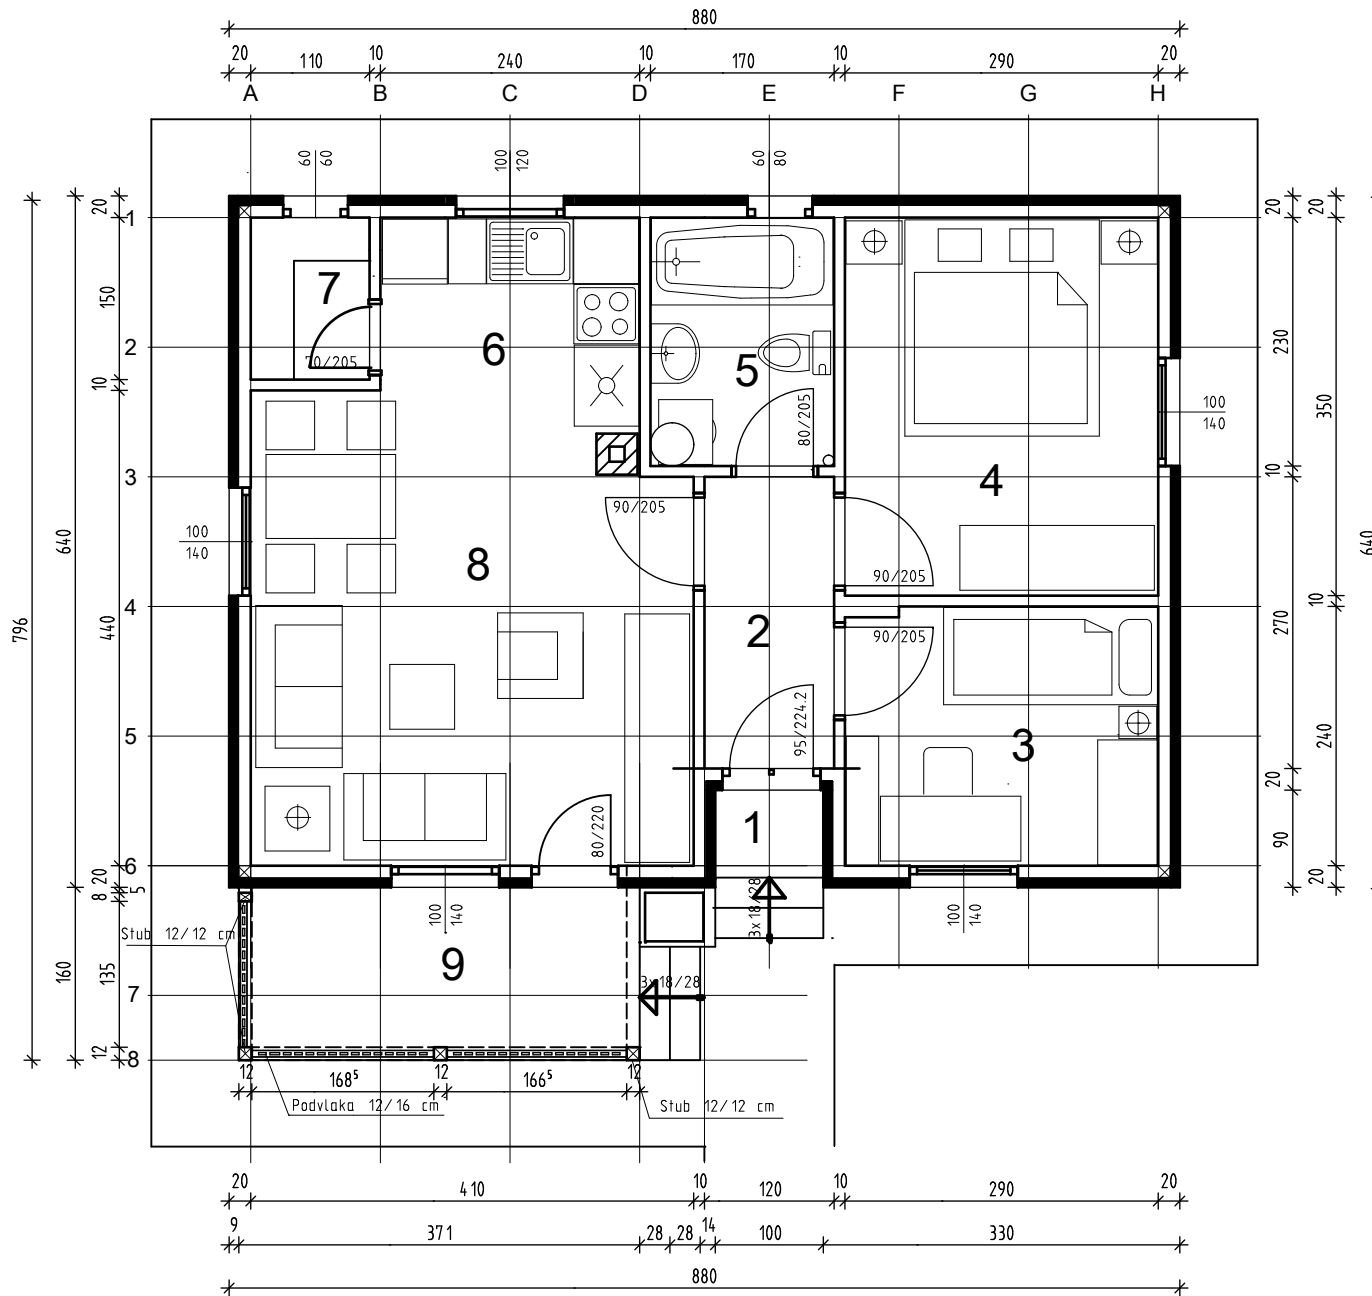

nv57  
osnova prizemlja

LEGENDA: Pm2

1. ULAZ	1,37
2. PREDSOBLJE	3,24
3. DECIJA SOBA	6,96
4. SPAVACA SOBA	10,15
5. KUPATILO	3,91
6. KUHINJA	4,66
7. OSTAVA	1,65
8. DNEVNA SOBA	16,68
9. TERASA	6,52

P(neto)=55,14m<sup>2</sup>  
P(bruto)=63,31m<sup>2</sup>