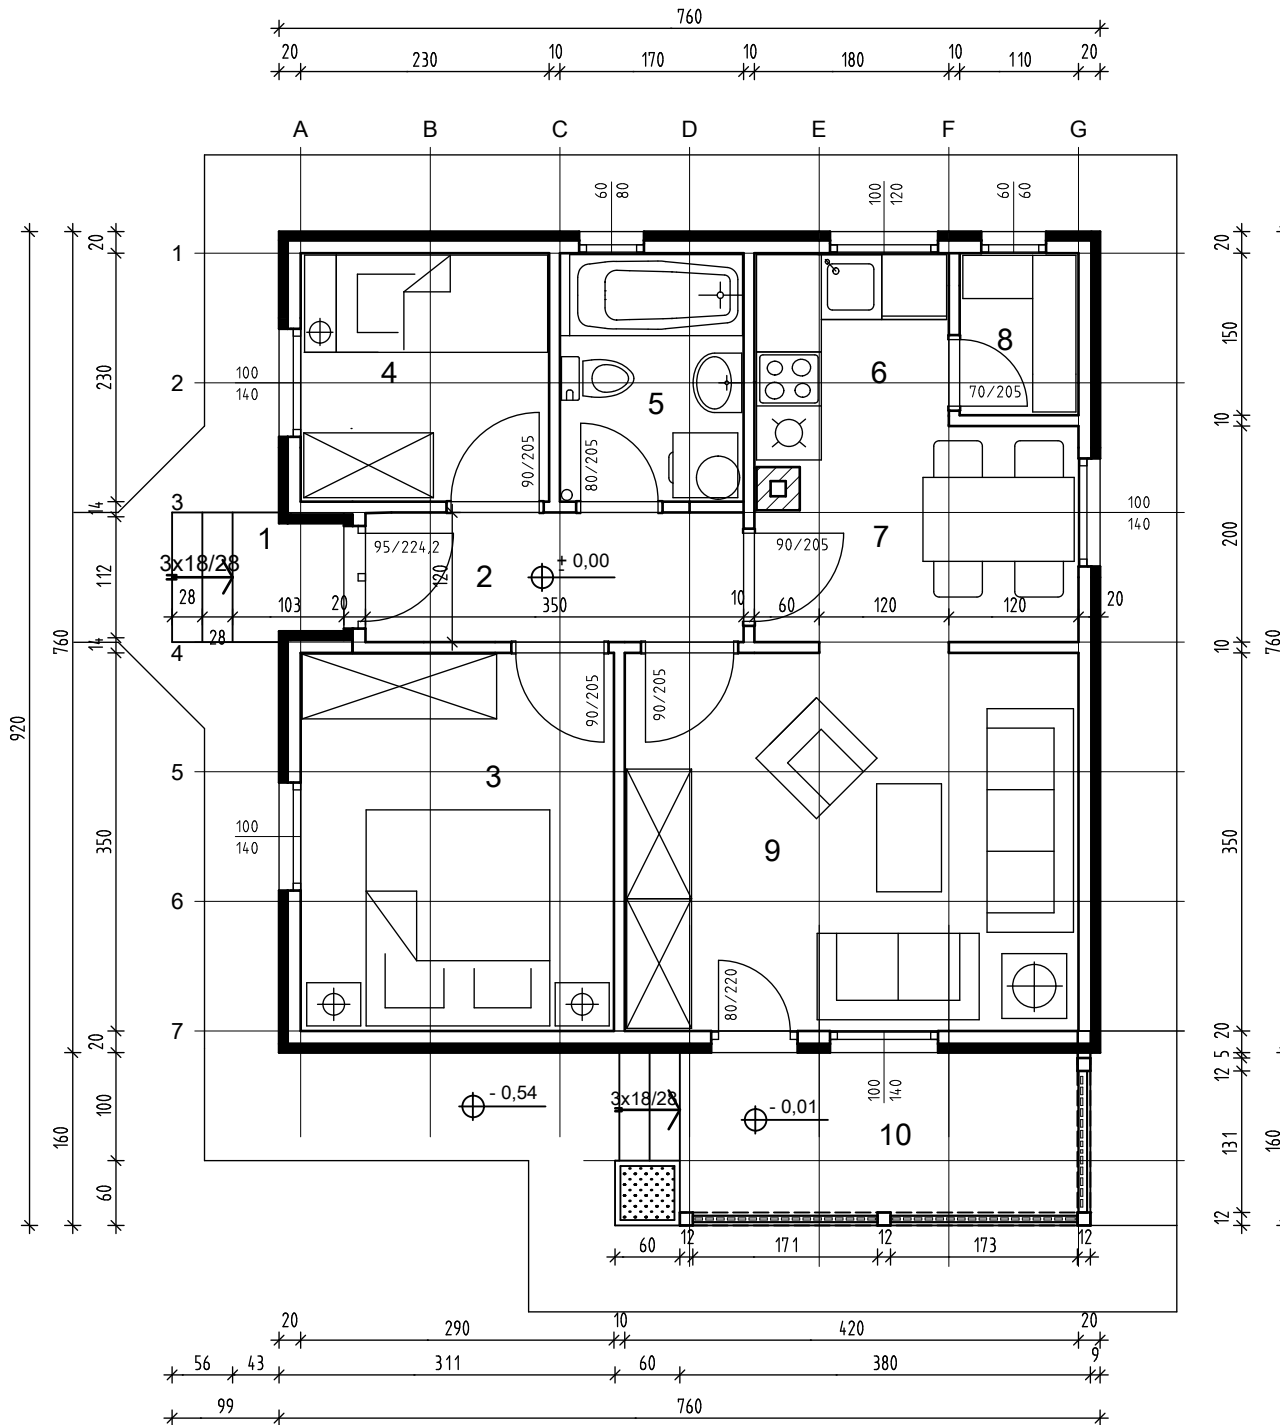

nv59  
osnova prizemlja

LEGENDA:

P m<sup>2</sup>

1. ULAZ	1,79
2. PREDSOBLJE	4,20
3. SPAVACA SOBA	10,15
4. DECJA SOBA	5,29
5. KUPATILO	3,91
6. KUWINJA	2,96
7. TRPEZARIJA	5,62
8. OSTAVA	1,65
9. DNEVNA SOBA	14,82
10. TERASA	6,64

P(neto)=57,03 m<sup>2</sup>

P(bruto)= 65,59 m<sup>2</sup>